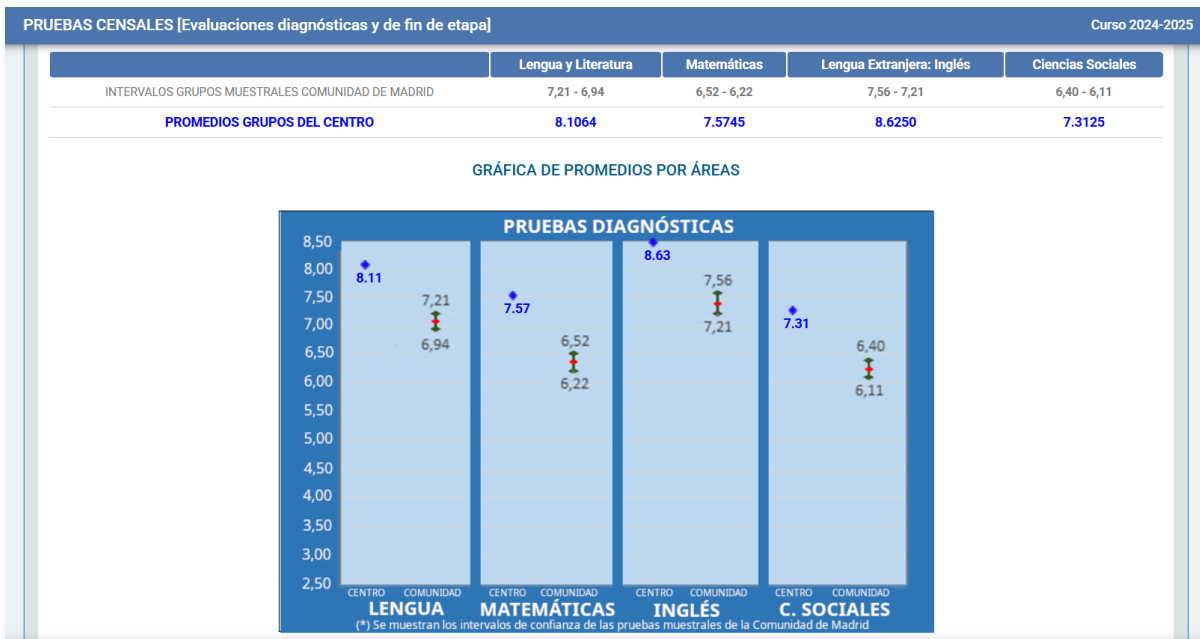

Resultados Académicos

El periódico El Mundo ha publicado las medias que han obtenido en la EvAU (Prueba de acceso a la Universidad) los alumnos de todos los colegios de Madrid.

El Colegio Santa Catalina de Sena se sitúa entre los tres colegios concertados con media más alta del distrito de Chamartín. Gracias al nivel de madurez de los alumnos, a la preparación de los profesores y al acompañamiento y apoyo que hacéis desde casa hemos podido obtener estos magníficos resultados.

Fuente: Elaboración propia a partir de datos de la Comunidad de Madrid · El Mundo

PRUEBAS 4^º PRIMARIA

PRUEBAS 6^º PRIMARIA

PRUEBAS 2^º ESO

PRUEBAS CENSALES [Evaluaciones diagnósticas y de fin de etapa]

Curso 2024-2025