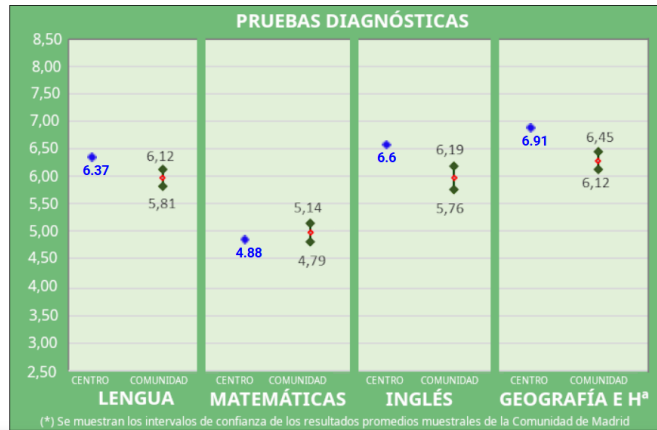

Resultados Académicos

El periódico El Mundo ha publicado las medias que han obtenido en la EvAU (Prueba de acceso a la Universidad) los alumnos de todos los colegios de Madrid.

El Colegio Santa Catalina de Sena se sitúa entre los tres colegios concertados con media más alta del distrito de Chamartín. Gracias al nivel de madurez de los alumnos, a la preparación de los profesores y al acompañamiento y apoyo que hacéis desde casa hemos podido obtener estos magníficos resultados.

Fuente: Elaboración propia a partir de datos de la Comunidad de Madrid · El Mundo

PRUEBAS 4^º PRIMARIA

PRUEBAS 6^º PRIMARIA

PRUEBAS 2^º ESO

PRUEBAS CENSALES [Evaluaciones diagnósticas y de fin de etapa]

Curso 2024-2025

INTERVALOS GRUPOS MUESTRALES COMUNIDAD DE MADRID	Lengua y Literatura	Matemáticas	Lengua Extranjera: Inglés	Geografía e Historia
	6,12 - 5,81	5,14 - 4,79	6,19 - 5,76	6,45 - 6,12
PROMEDIOS GRUPOS DEL CENTRO	6.3721	4.8780	6.6000	6.9070

GRÁFICA DE PROMEDIOS POR MATERIAS

PRUEBAS 4^o ESO

PRUEBAS CENSALES [Evaluaciones diagnósticas y de fin de etapa]

Curso 2024-2025

INTERVALOS GRUPOS MUESTRALES COMUNIDAD DE MADRID	Lengua y Literatura	Matemáticas	Lengua Extranjera: Inglés	Geografía e Historia
	6,35 - 6,06	5,03 - 4,72	6,83 - 6,50	6,26 - 5,92
PROMEDIOS GRUPOS DEL CENTRO	7.2750	5.4634	7.8974	7.3000