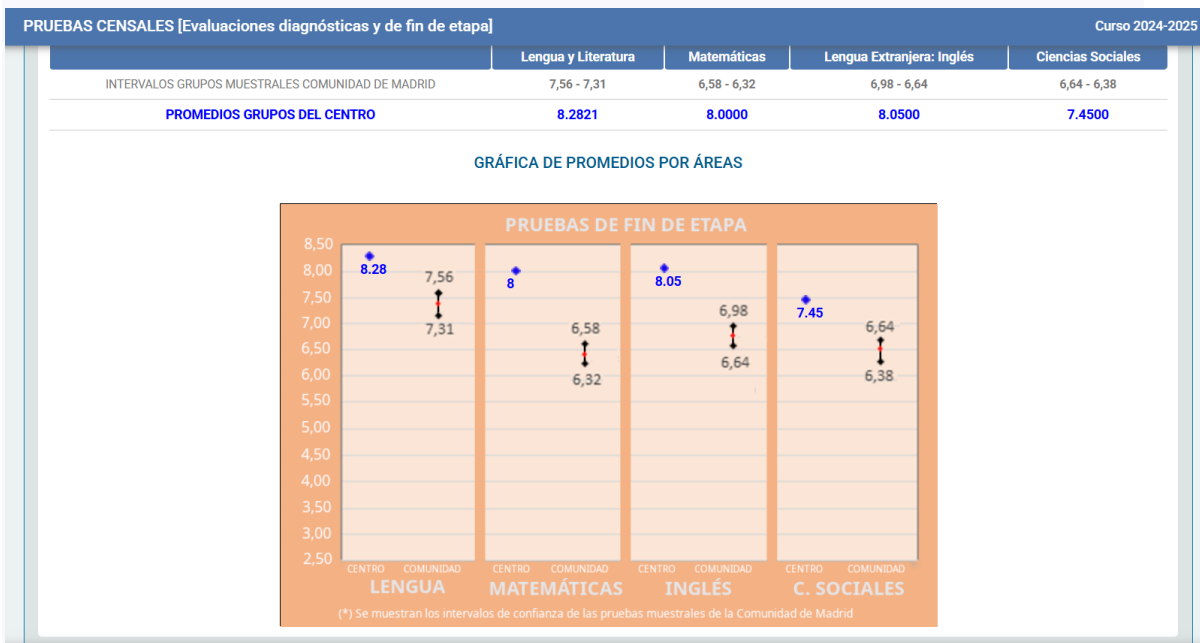

Resultados Académicos

El periódico El Mundo ha publicado las medias que han obtenido en la EvAU (Prueba de acceso a la Universidad) los alumnos de todos los colegios de Madrid.

El Colegio Santa Catalina de Sena se sitúa entre los tres colegios concertados con media más alta del distrito de Chamartín. Gracias al nivel de madurez de los alumnos, a la preparación de los profesores y al acompañamiento y apoyo que hacéis desde casa hemos podido obtener estos magníficos resultados.

Fuente: Elaboración propia a partir de datos de la Comunidad de Madrid · El Mundo

PRUEBAS 4^º PRIMARIA

PRUEBAS 6^º PRIMARIA

PRUEBAS 2^º ESO

PRUEBAS CENSALES [Evaluaciones diagnósticas y de fin de etapa]

Curso 2024-2025